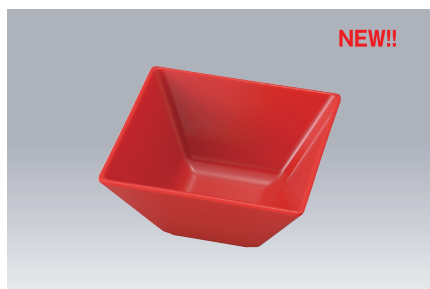

新商品 シンプル食器 シリーズ

お料理をスタイリッシュに見せるスクエアタイプ。
使い勝手の良い小鉢と、前菜や取り皿に便利なサイズです。

シンプルなスクエアの形状が、
お料理をおしゃれに引き立てます。

SP-11B スクエアプレート 黒 ¥900

144×144×17mm 底内寸:97×97mm 120入
JAN 4976391127854

SP-11M スクエアプレート マーブル ¥900

144×144×17mm 底内寸:97×97mm 120入
JAN 4976391127861

食材に合わせて選べる4カラー
彩ある食卓を…

コンパクトにスタッキングができ
場所を取りません。

SP-11R スクエアプレート 赤 ¥900

144×144×17mm 底内寸:97×97mm 120入
JAN 4976391127885

SP-11W スクエアプレート 白 ¥900

144×144×17mm 底内寸:97×97mm 120入
JAN 4976391127878

SP-10B スクエアボウル10 黒 ¥500

103×103×52mm 底内寸:44×44mm 160入
230ml JAN 4976391127809

SP-10M スクエアボウル10 マーブル ¥500

103×103×52mm 底内寸:44×44mm 160入
230ml JAN 4976391127816

引き立つ一品、
美味しさを演出します。
彩ある食卓を…

SP-10R スクエアボウル10 赤 ¥500

103×103×52mm 底内寸:44×44mm 160入
230ml JAN 4976391127830

SP-10W スクエアボウル10 白 ¥500

103×103×52mm 底内寸:44×44mm 160入
230ml JAN 4976391127823

重なりが良く
スタッキング出来る為
スッキリ収納できます！